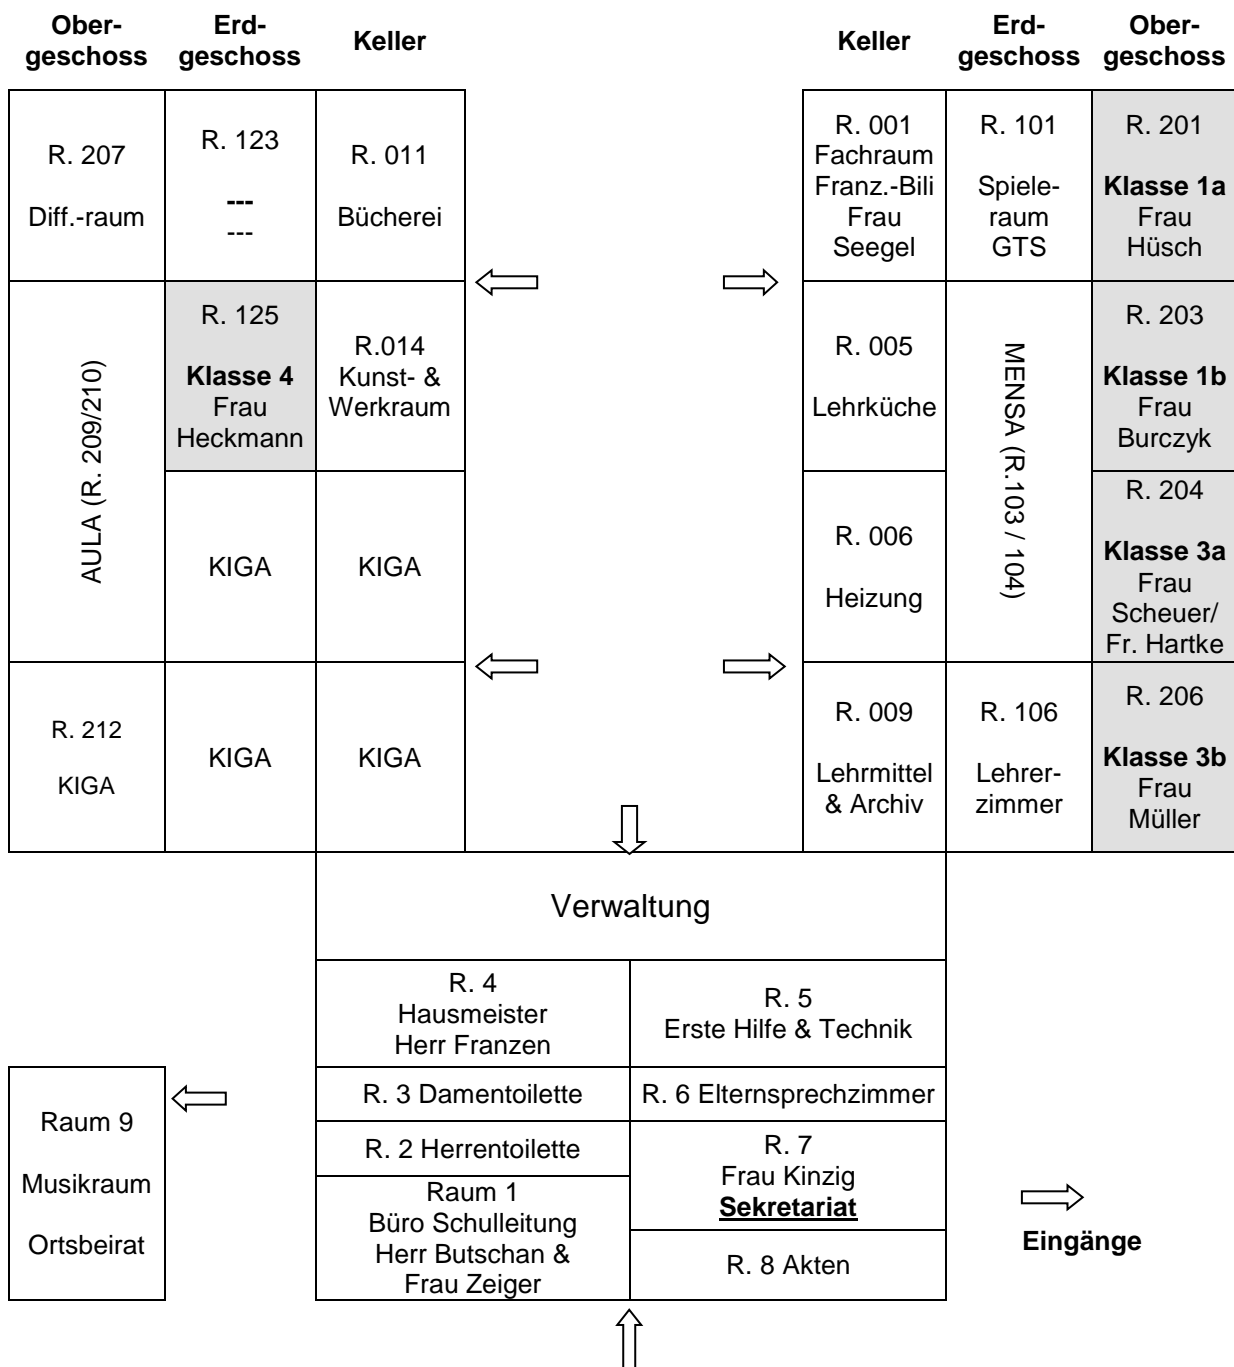

Raumplan

Grundschule Trier-Zewen

Schuljahr 2022/23

Die **Klassen 2a** (Frau Zeiger) und **2b** (Frau Schmitt) befinden sich im Obergeschoss des Turnhallen-Gebäudes (bitte Seiteneingang links benutzen).